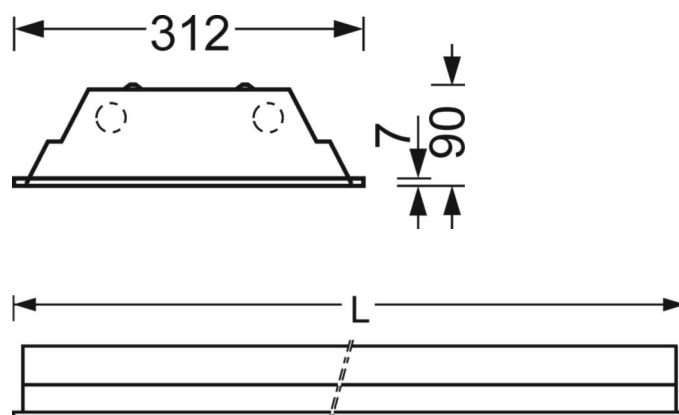

светильник для спортзалов - решетка, белая - прямой широконаправленный свет

Корпус из стального листа с кромкой одинаковой ширины вокруг, загнутой на 7мм вверх, для подвесных потолков на Т-образных траверсах с внешне симметричным рисунком и потолков с вырезом. Цвет корпуса белый стандартный для электротехники RAL 9016; Распределение света прямой широконаправленный свет через решетка, белая из стальной лист, белая лакировка подобно RAL 9016; с V-образным отражательным профилем, откидывается с одной стороны; выдерживает удары мячей. Решетка крепится подпружиненными затворами, выдерживающими удары мячей и открываемыми только с помощью инструментов, UGR (4H/8H) 19.8. Подключение к сети через 3-полюсную присоединительную клемму втычного контакта.; с переключающим преобразователем для дежурного освещения, по запросу. Крепежный хомут BBT для скрыто-симметричных потолочных конструкций или потолков с вырезом, заказывается отдельно.

DEEP-LINK

<https://www.regiolum.de/ru/article/78120024100>

Ссылка	LED 9700lm 840
ηLB	100 %
Φ ↓/↑	100 % / 0 %
UGR поп./вдоль	19.5 / 19.8

Механика

цвет корпуса	белый стандартный для электротехники RAL 9016
размеры (LxWxH/DxH)	1548mm x 312mm x 90mm
Глубина	83mm
Потолочная система	Скрыто-симметричная конструкция [VS], потолки с вырезами (AD)
вырез в потолке (ДхШ/диам.)	1535mm x 300mm
глубина встройки	250mm [AD]; 250mm [VS]
вес (нетто)	12.27kg
Вид монтажа	настенная установка отдельных светильников

размеры

L	1548 mm	Длина
B	312 mm	Ширина
H	90 mm	Высота
T	83 mm	Глубина
DA(L)	1535 mm	Сечение, длина
DA(B)	300 mm	Сечение, ширина
Et(AD)	250 mm	Минимальное расстояние от потолка (потолки с вырезом)
Et(VS)	250 mm	Минимальное расстояние от потолка (скрытая симметричная конструк
MLVS	1550 mm	Модульный размер, длина (скрытая симметричная конструкция)
MBVS	312.5 mm	Модульный размер, ширина (скрытая симметричная конструкция)