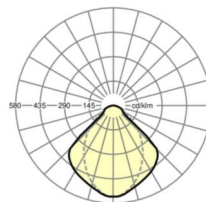

параметры

номер заказа	78120024100
код EAN	4020863323494
номер таможенного тарифа	94051190
Знак прохождения контроля	IP 20, класс защиты I, F, Стойкость к ударам теннисных мячей, Стойкость к ударам мячей, Indoor, CE
Степень ударопрочности IK	IK03
Температура окружения	ta 25°C
Гарантийный срок	5 лет
Государственные программы поддержки	BEG - государственные субсидии для энергосберегающих зданий (действительна только для Германии)

электротехника

Балласт	Электронный драйвер (1 штука)
Мощность системы	76W
сетевое напряжение	230V/50Hz
автоматический предохранитель (пусковой ток)	13 штук/B10, 22 штук/B16, 22 штук/C10, 37 штук/C16
класс энергосбережения/Источник света	B

Оптика

Оснастка	LED, цветопередача/оттенок света CRI ≥ 80 / 4000K
Допуск для координаты цветности (MacAdam)	3SDCM
Фотобиологическая безопасность (светильник)	RG1
Номинальный световой поток	9719lm
Срок службы LED	50000h L80/B10 (Tq 25°C)
светоотдача светильников	128lm/W
Угол излучения	(C0) / 75 ° (C90)
UGR поп./вдоль	19.5 / 19.8

DEEP-LINK

<https://www.regiolum.de/ru/article/78120024100>